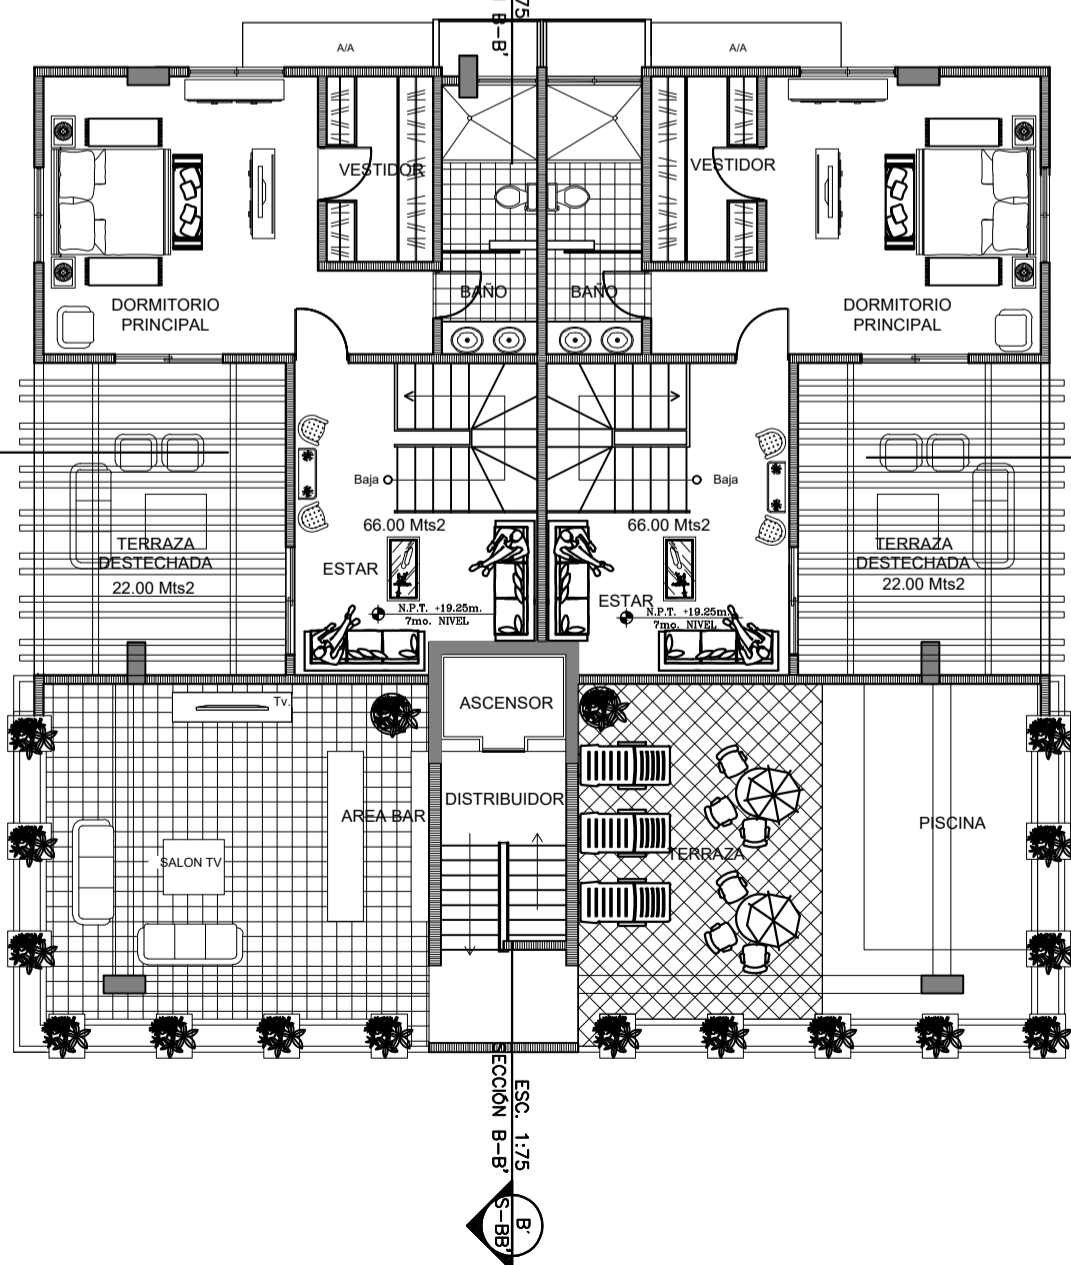

S-AA' SECCIÓN A-A'  
A' ESC. 1:75

SECCIÓN A-A' S-AA'  
A ESC. 1:75

ESC. 1:75  
B  
S-BB' SECCIÓN B-B'

S-AA' SECCIÓN A-A'  
A' ESC. 1:75

SECCIÓN A-A' S-AA'  
A ESC. 1:75

TERRAZA DESTECHADA  
22.00 Mts2

TERRAZA DESTECHADA  
22.00 Mts2

ESTAR  
66.00 Mts2

ESTAR  
66.00 Mts2

ASCENSOR

DISTRIBUIDOR

AREA BAR

SALON TV

TERRAZA

PISCINA

ESC. 1:75  
B  
S-BB' SECCIÓN B-B'